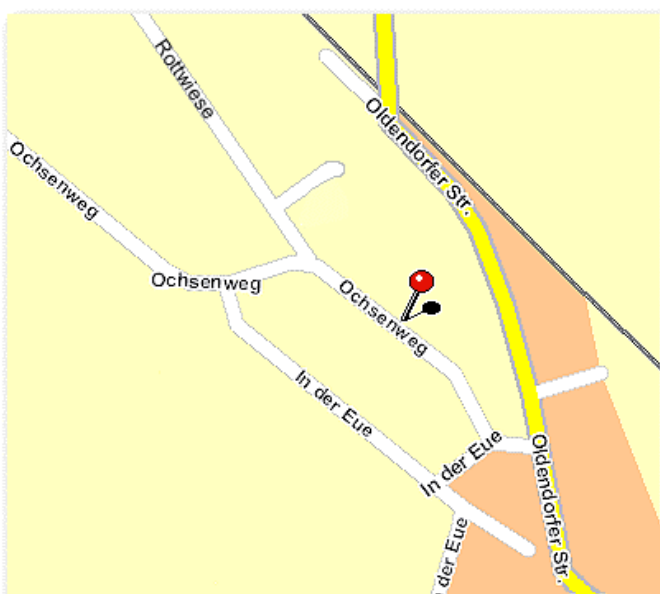

### Aus Süden bzw. aus Norden:

BAB A1 bis zum Kreuz Osnabrück/Lotte.

Weiter auf BAB A30 Richtung Bas Oeynhaus / Hannover.

Autobahnausfahrt Nr.23 Melle-West, Richtung Oldendorf / Bad Essen.

1. Kreisverkehr gerade aus, weiter Richtung Oldendorf / Bad Essen.

Nach ca. 1,5 km links abbiegen ins Gewerbegebiet „Euer Heide“.

Nach ca. 0,6 km haben Sie unseren Firmensitz auf der rechten Seite erreicht.

### Aus Osten:

Auf der BAB A30 Richtung Osnabrück.

Autobahnausfahrt Nr.23 Melle-West, Richtung Oldendorf / Bad Essen.

1. Kreisverkehr gerade aus, weiter Richtung Oldendorf / Bad Essen.

Nach ca. 1,5 km links abbiegen ins Gewerbegebiet „Euer Heide“.

Nach ca. 0,6 km haben Sie unseren Firmensitz auf der rechten Seite erreicht.

**Air Team GmbH**  
**Ochsenweg 12**  
**49324 Melle**