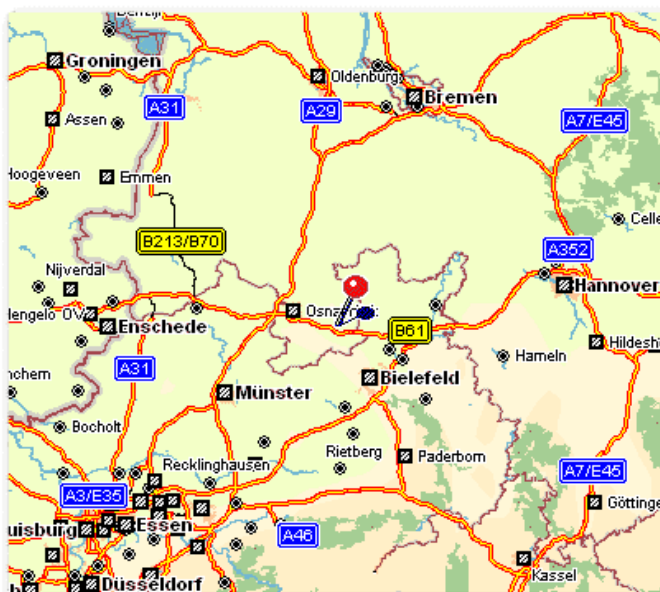

### Aus Süden bzw. aus Norden:

BAB A1 bis zum Kreuz Osnabrück/Lotte.

Weiter auf BAB A30 Richtung Bas Oeynhaus / Hannover.

Autobahnausfahrt Nr.23 Melle-West, Richtung Oldendorf / Bad Essen.

1. Kreisverkehr gerade aus, weiter Richtung Oldendorf / Bad Essen.

Nach ca. 1,5 km links abbiegen ins Gewerbegebiet „Euer Heide“.

Nach ca. 0,6 km haben Sie unseren Firmensitz auf der rechten Seite erreicht.

### Aus Osten:

Auf der BAB A30 Richtung Osnabrück.

Autobahnausfahrt Nr.23 Melle-West, Richtung Oldendorf / Bad Essen.

1. Kreisverkehr gerade aus, weiter Richtung Oldendorf / Bad Essen.

Nach ca. 1,5 km links abbiegen ins Gewerbegebiet „Euer Heide“.

Nach ca. 0,6 km haben Sie unseren Firmensitz auf der rechten Seite erreicht.

**Air Team GmbH**  
**Ochsenweg 12**  
**49324 Melle**